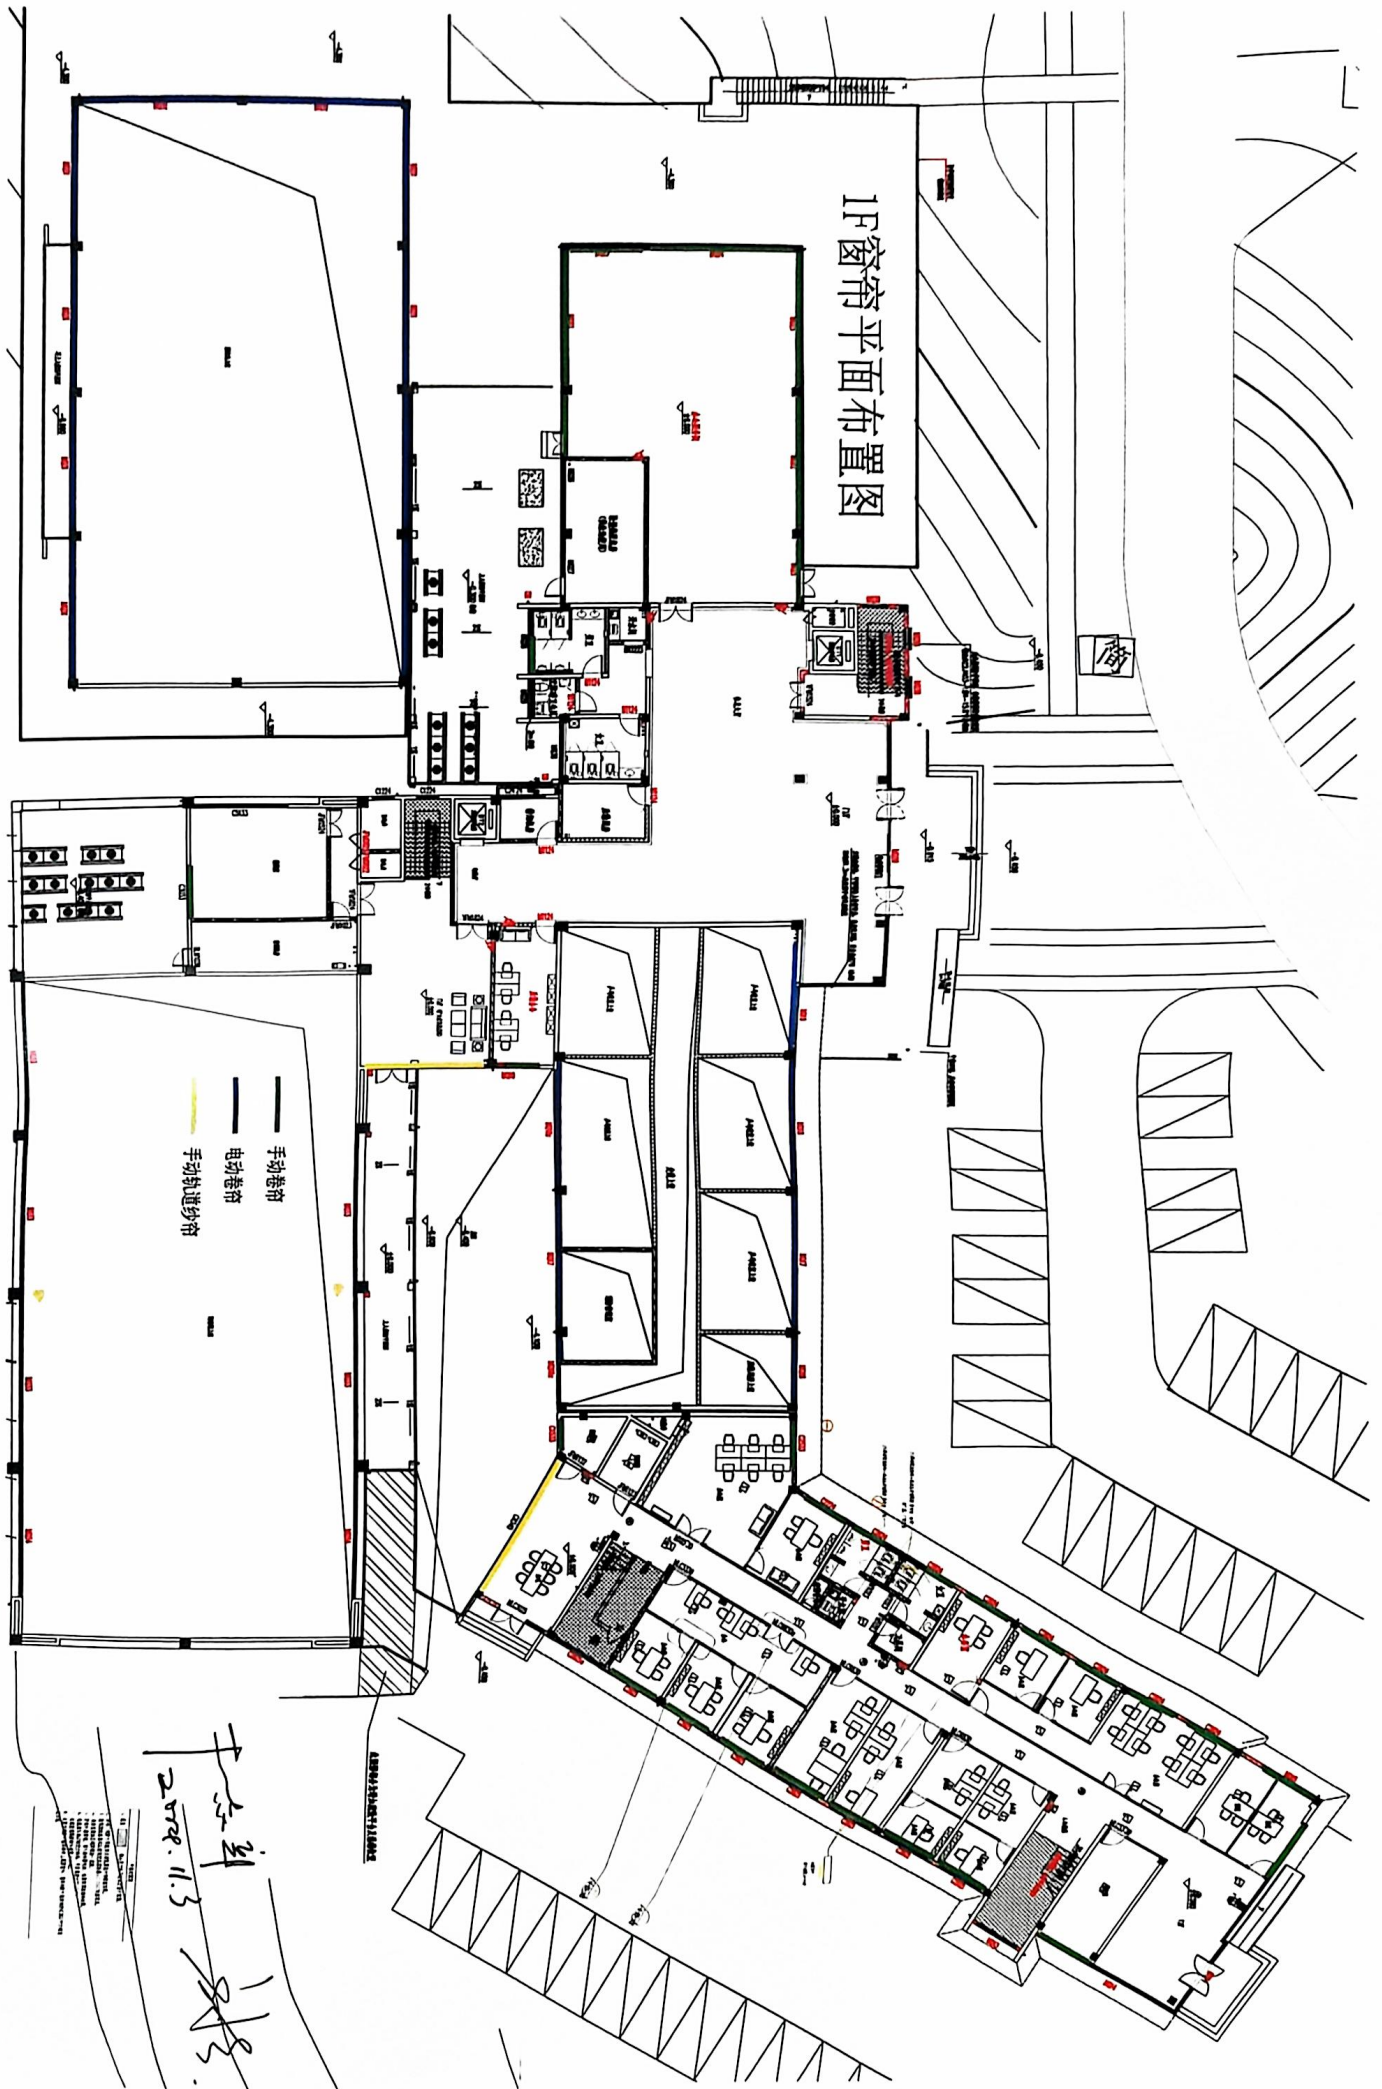

## 窗帘方案图

2024年11月

# B2F窗帘平面布置图

电动轨道布帘+纱帘

手动轨道纱帘

Handwritten signature and date: 2022.11.3

B1F窗帘平面布置图

- 电动轨道布帘+纱帘
- 手动卷帘
- 电动卷帘
- 手动轨道纱帘

1/18  
2020.11.3

# IF窗帘平面布置图

- 手动卷帘
- - - 电动卷帘
- 手动轨道卷帘

Handwritten notes and signatures in the bottom left corner, including the date '2020.11.3' and a signature.

2F窗符平面布置图

- 电动轨道布帘+纱帘
- 手动轨道布帘+纱帘
- 手动轨道纱帘

2020.11.3  
 1/18