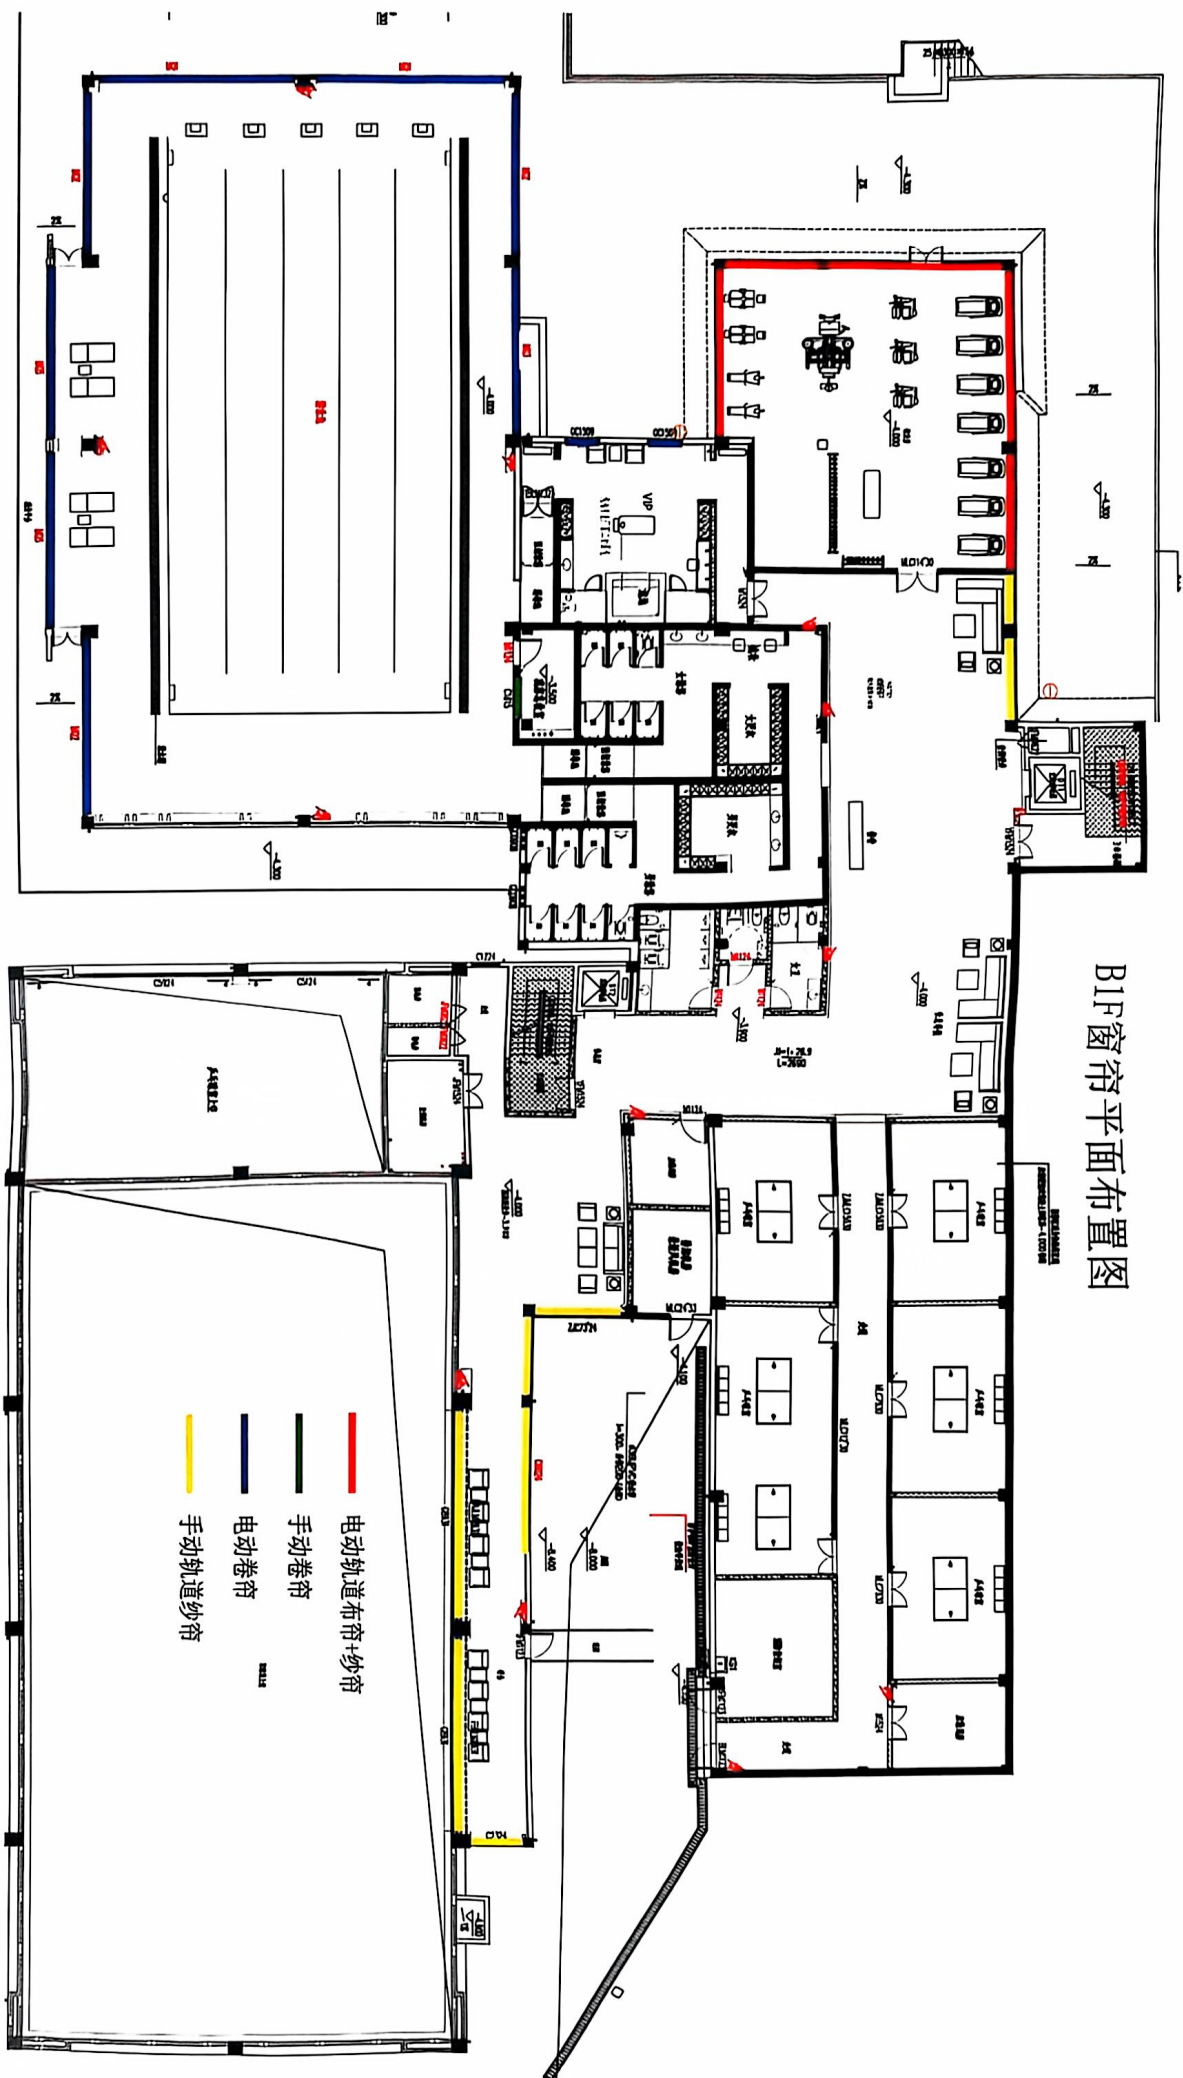

## 窗帘方案图

2024年11月

# B2F窗帘平面布置图

电动轨道布帘+纱帘

手动轨道纱帘

Handwritten signature and date: 2022.11.3

B1F窗帘平面布置图

- 电动轨道布帘+纱帘
- 手动卷帘
- 电动卷帘
- 手动轨道纱帘

1/18  
2020.11.3

# IF窗帘平面布置图

- 手动卷帘
- - - 电动卷帘
- 手动轨道卷帘

Handwritten notes and signatures in the bottom left corner, including the date '2020.11.3' and a signature.

2F窗符平面布置图

- 电动轨道布帘+纱帘
- 手动轨道布帘+纱帘
- 手动轨道纱帘

2020.11.3  
 1/18