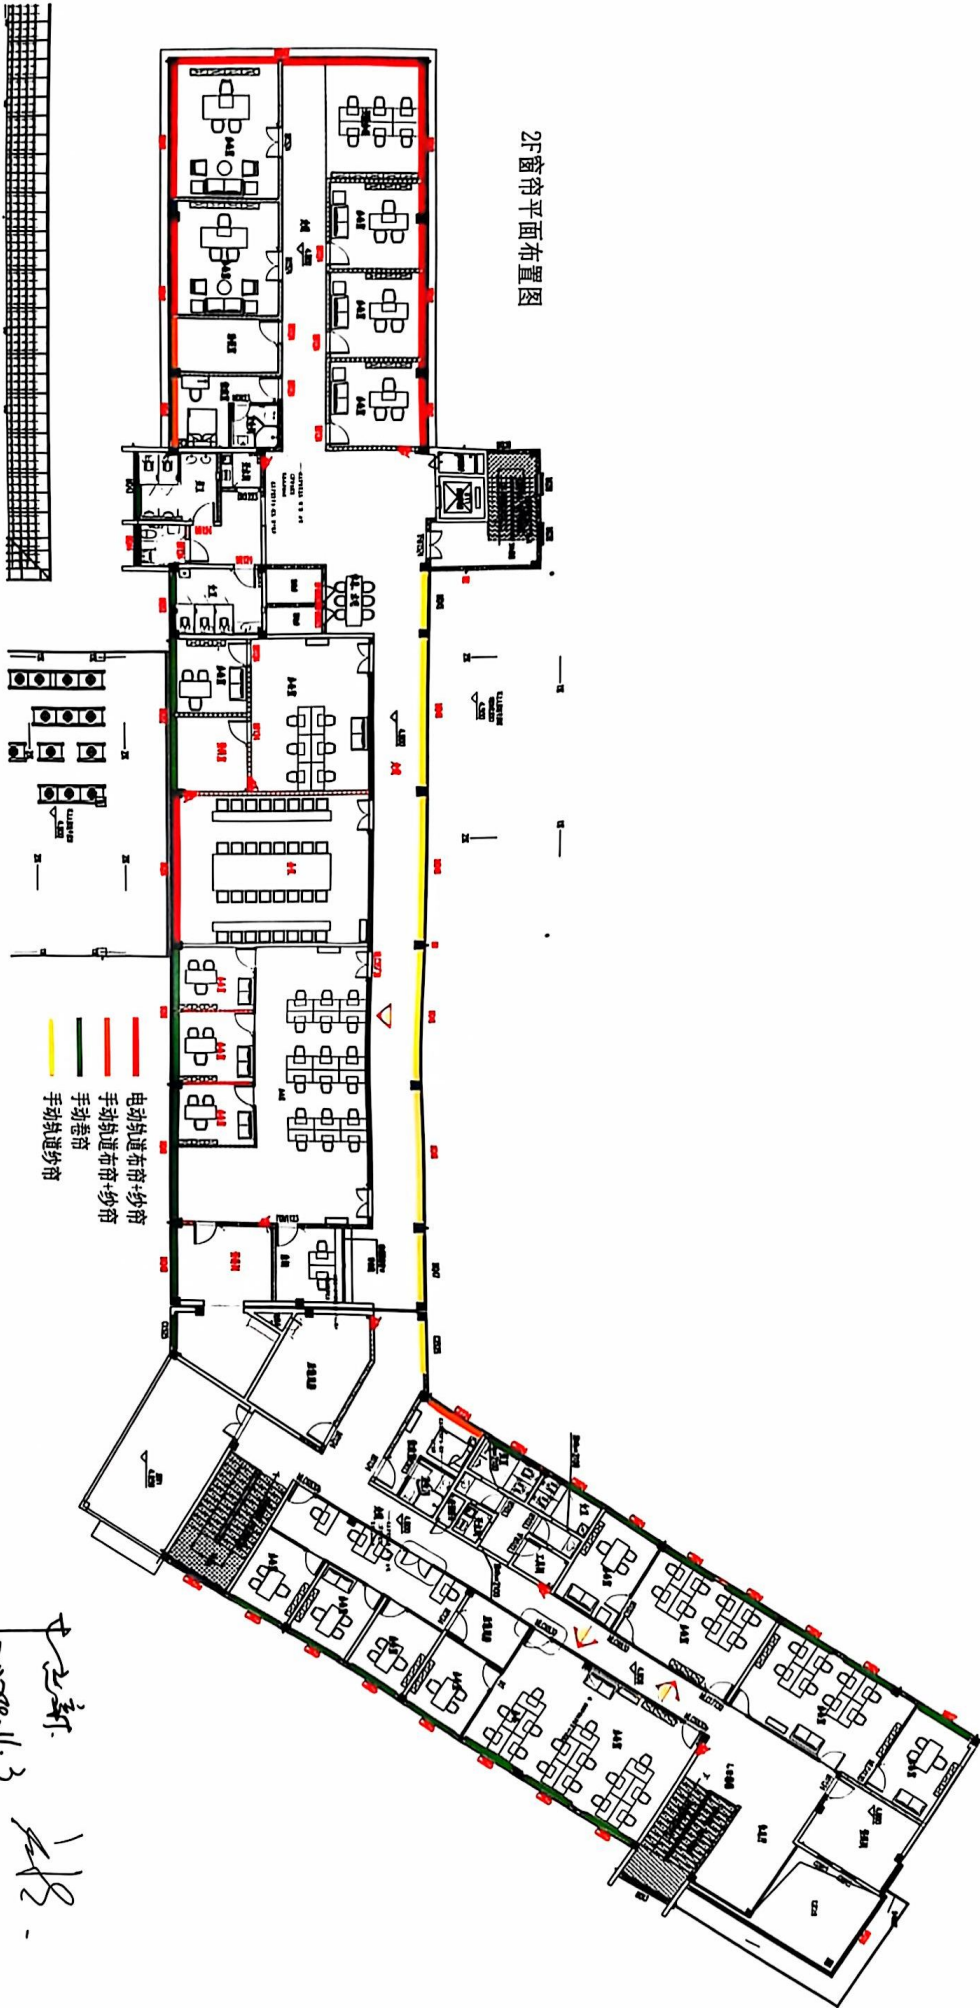

## 窗帘方案图

2024年11月

# B2F窗帘平面布置图

电动轨道布帘+纱帘

手动轨道纱帘

Handwritten signature and date: 2022.11.3

B1F窗帘平面布置图

- 电动轨道布帘+纱帘
- 手动卷帘
- 电动卷帘
- 手动轨道纱帘

1/18  
2020.11.3

# IF窗帘平面布置图

- 手动卷帘
- - - 电动卷帘
- 手动轨道卷帘

Handwritten notes and signatures in the bottom left corner, including the date '2020.11.3' and a signature.

2F窗符平面布置图

- 电动轨道布帘+纱帘
- 手动轨道布帘+纱帘
- 手动轨道纱帘

2020.11.3  
 1/18