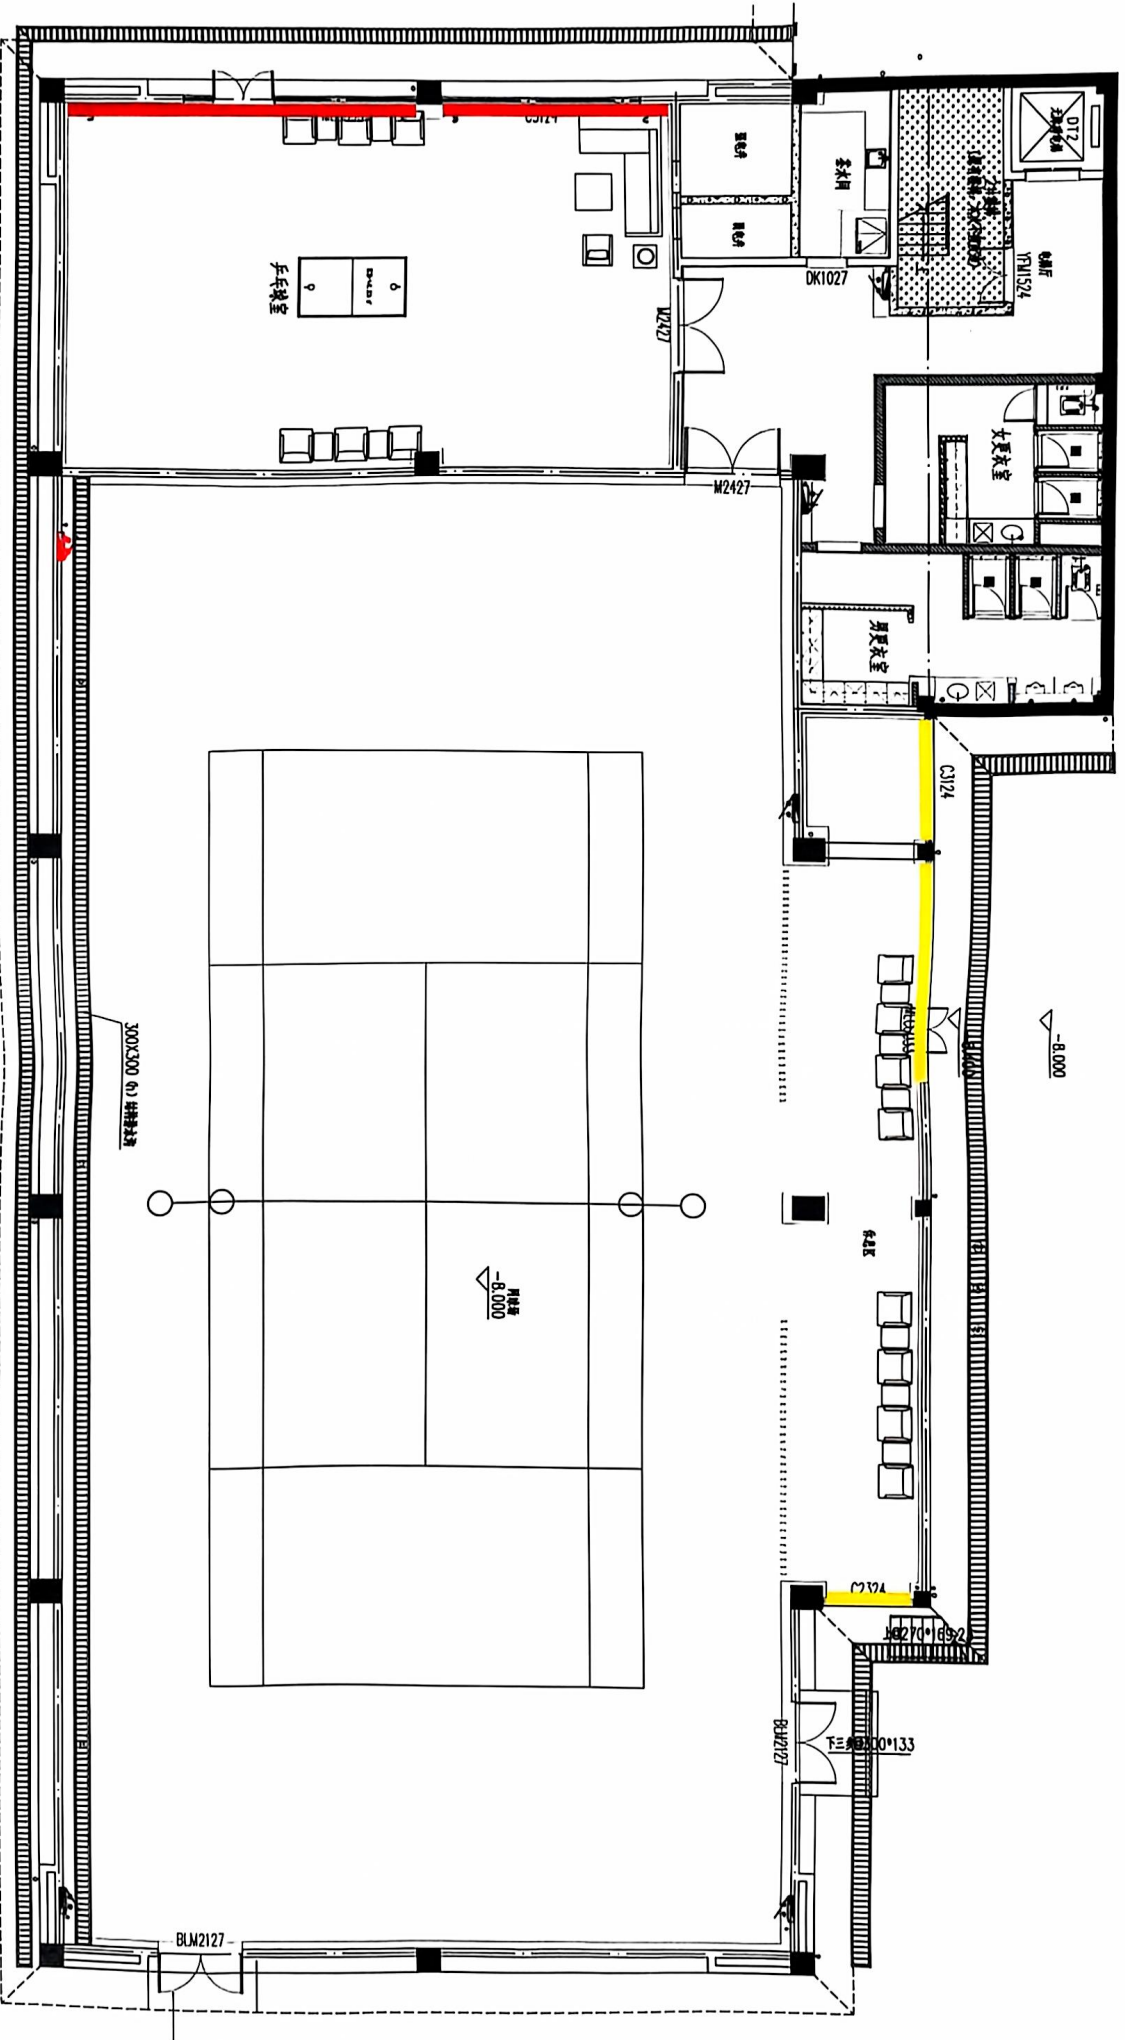

B2F窗帘平面布置图

电动轨道布帘+纱帘

手动轨道纱帘

Handwritten signature and date: 2022.11.3